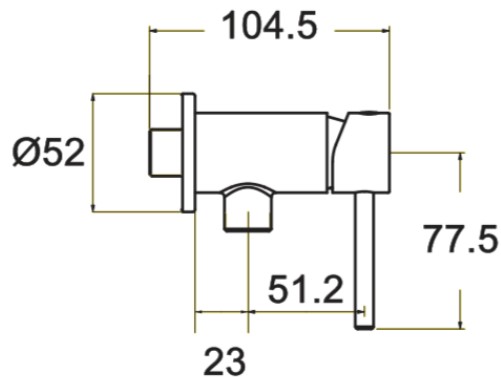

## Product Drawing

*American Standard*

### TUBO EXPOSED MONO SHOWER ONLY FAUCET A-TJ66-10

ก๊อกน้ำเอนยืนอาบ แบบติดผนัง รุ่น ทูโบ

• Unit : mm (มม.)

Remark: \*The company reserves the right to change any of the details without prior notice.

**LIXIL (Thailand) Public Company Limited**