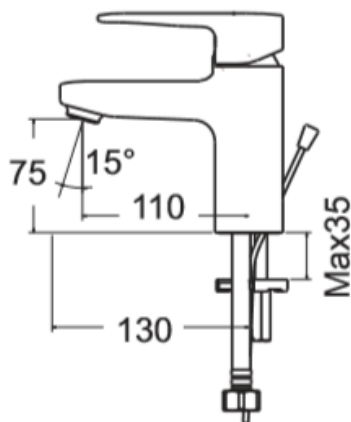

FAUCETS

Product Drawing

American Standard

CODIE BASIN MIXER W/POP-UP & STOP VALVES F1B201-CHACT

BUREAU VERITAS
Certification

ก๊อกผสมอ่างล้างหน้า รุ่นโคดี้ พร้อมสะดืออ่างและสติอปวาล์ว

• Unit : mm (มม.)

Remark: *The company reserves the right to change any of the details without prior notice.