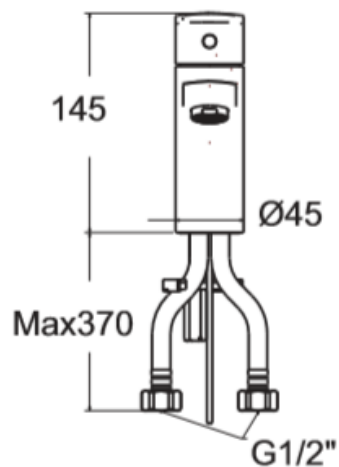

FAUCETS

Product Drawing

American Standard

CODIE BASIN MIXER W/POP-UP & STOP VALVES F1B201-CHACT

BUREAU VERITAS
Certification

ก๊อกผสมอ่างล้างหน้า รุ่นโคดี้ พร้อมสะดืออ่างและสติอปวาล์ว

• Unit : mm (มม.)

Remark: *The company reserves the right to change any of the details without prior notice.