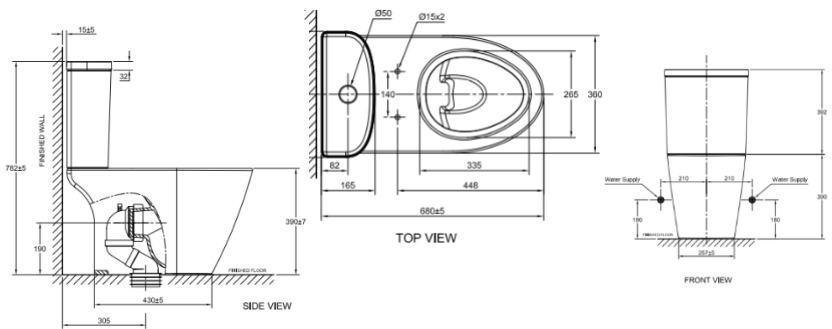

## Product Specification

American Standard

COMPACT CODIE CC 3/4.2L CBR WT  
2407SC-WT-0

สุขภัณฑ์แบบแยกชิ้น ใช้น้ำ 3/ 4.2 ลิตร รุ่น คอมแพค โคดี้ พร้อมฝารองนั่งปิดนุ่มนวล

• Unit : mm (มม.)

### Product Specification

Standard :	TIS 792 - 2554
Product Type :	Two Pieces Toilet
Bowl Shape :	U- Shape
Size:	W454 x L750 x H765 mm.
Outlet :	S-Trap, rough-in 305 mm
Flush System :	Wash Down
Water Consumption :	3/4.2 Lpf
N.W. / G.W. :	47.40 kgs. / 53.40 kgs.

### ลักษณะสินค้า

มาตรฐาน :	มอก. 792 - 2554
ชนิดของสุขภัณฑ์ :	โถสุขภัณฑ์แบบสองชิ้น
ลักษณะของโถ :	รูปตัวยู
ขนาด :	ก.399 x ย.697 x ส.782 มม.
ฟังก์ชัน :	ลงพื้นระยะ 305 มม.
ระบบชำระล้าง :	วอชดาวน์
ใช้น้ำ :	3/4.2 ลิตร
น้ำหนักสุทธิ / น้ำหนักรวม :	47.40กก. / 53.40 กก. .