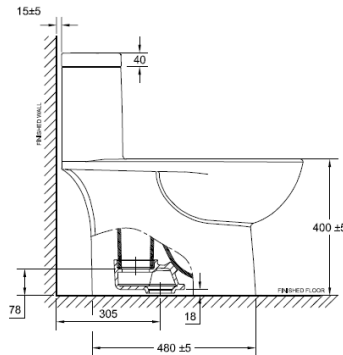

TOILETS

Product Specification

American Standard

NEW CODIE II CC 3/4.5L TOILET 2024SC-WT-0

นิว โคดี้ทู โถสุขภัณฑ์แบบแยกชิ้น 3/4.5 ลิตร แบบกบดบน

• Unit : mm (มม.)

Product Specification	
Standard :	TIS 792 - 2554
Product Type :	One Pieces Toilet
Bowl Shape :	Elongated
Outlet :	S-Trap, rough-in 305mm
Flush System :	Wash Down
Size:	W350 x L710 x H712 mm.
N.W. / G.W. :	43.80 kgs. / 52.70 kgs.
Water Consumption :	3/4.5 Lpf

ลักษณะสินค้า	
มาตรฐาน :	มอก. 792 - 2554
ชนิดของสุขภัณฑ์ :	โถสุขภัณฑ์ แบบชิ้นเดียว
ลักษณะของโถ :	แบบหน้ายาว
ท่อน้ำทิ้ง :	ลงพื้น ระยะท่อ 305 มม.
ระบบชำระล้าง :	วอชดาวน์
ขนาด :	ก.350 x ย.710 x ส.712 มม.
น้ำหนักสุทธิ / น้ำหนักรวม :	43.80 กก. / 52.70 กก.
อัตราใช้น้ำ :	3/4.5 ลิตร