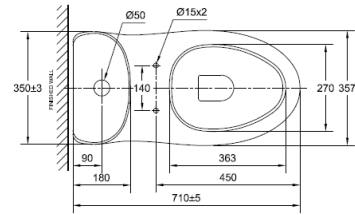

TOILETS

Product Specification

American Standard

NEW CODIE II CC 3/4.5L TOILET 2024SC-WT-0

นิว โคดี้ทู โถสุขภัณฑ์แบบแยกชิ้น 3/4.5 ลิตร แบบกบดบน

• Unit : mm (มม.)

Product Specification	
Standard :	TIS 792 - 2554
Product Type :	One Pieces Toilet
Bowl Shape :	Elongated
Outlet :	S-Trap, rough-in 305mm
Flush System :	Wash Down
Size:	W350 x L710 x H712 mm.
N.W. / G.W. :	43.80 kgs. / 52.70 kgs.
Water Consumption :	3/4.5 Lpf

ลักษณะสินค้า	
มาตรฐาน :	มอก. 792 - 2554
ชนิดของสุขภัณฑ์ :	โถสุขภัณฑ์ แบบชิ้นเดียว
ลักษณะของโถ :	แบบหน้ายาว
ท่อน้ำทิ้ง :	ลงพื้น ระยะท่อ 305 มม.
ระบบชำระล้าง :	วอชดาวน์
ขนาด :	ก.350 x ย.710 x ส.712 มม.
น้ำหนักสุทธิ / น้ำหนักรวม :	43.80 กก. / 52.70 กก.
อัตราใช้น้ำ :	3/4.5 ลิตร