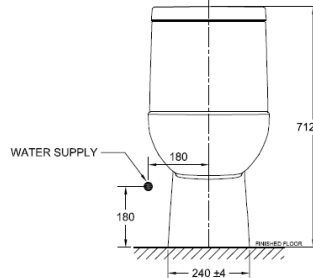

TOILETS

Product Specification

American Standard

NEW CODIE II CC 3/4.5L TOILET 2024SC-WT-0

นิว โคดี้ทู โถสุขภัณฑ์แบบแยกชิ้น 3/4.5 ลิตร แบบกบดบน

• Unit : mm (มม.)

Product Specification	
Standard :	TIS 792 - 2554
Product Type :	One Pieces Toilet
Bowl Shape :	Elongated
Outlet :	S-Trap, rough-in 305mm
Flush System :	Wash Down
Size:	W350 x L710 x H712 mm.
N.W. / G.W. :	43.80 kgs. / 52.70 kgs.
Water Consumption :	3/4.5 Lpf

ลักษณะสินค้า	
มาตรฐาน :	มอก. 792 - 2554
ชนิดของสุขภัณฑ์ :	โถสุขภัณฑ์ แบบชิ้นเดียว
ลักษณะของโถ :	แบบหน้ายาว
ท่อน้ำทิ้ง :	ลงพื้น ระยะท่อ 305 มม.
ระบบชำระล้าง :	วอชดาวน์
ขนาด :	ก.350 x ย.710 x ส.712 มม.
น้ำหนักสุทธิ / น้ำหนักรวม :	43.80 กก. / 52.70 กก.
อัตราใช้น้ำ :	3/4.5 ลิตร