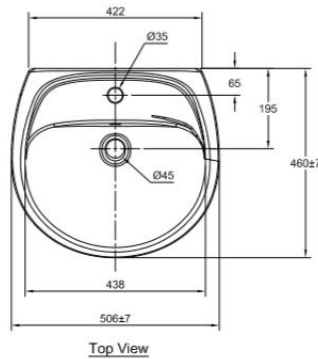

WASH BASINS

Product Drawing

American Standard

WINSTON WH LAVATORY W/PART WT
0979-WT-0

BUREAU VERITAS
Certification

อ่างล้างหน้าแบบแขวนผนัง รุ่นวินสตัน

• Unit : mm (มม.)

Remark: *The company reserves the right to change any of the details without prior notice.