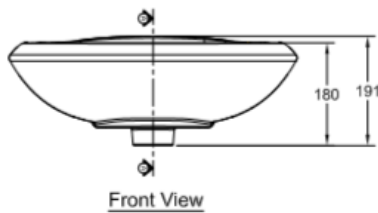

WASH BASINS

Product Drawing

American Standard

WINSTON WH LAVATORY W/PART WT
0979-WT-0

BUREAU VERITAS
Certification

อ่างล้างหน้าแบบแขวนผนัง รุ่นวินสตัน

• Unit : mm (มม.)

Remark: *The company reserves the right to change any of the details without prior notice.