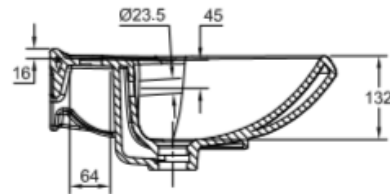

WASH BASINS

Product Drawing

American Standard

WINSTON WH LAVATORY W/PART WT
0979-WT-0

BUREAU VERITAS
Certification

อ่างล้างหน้าแบบแขวนผนัง รุ่นวินสตัน

• Unit : mm (มม.)

Remark: *The company reserves the right to change any of the details without prior notice.