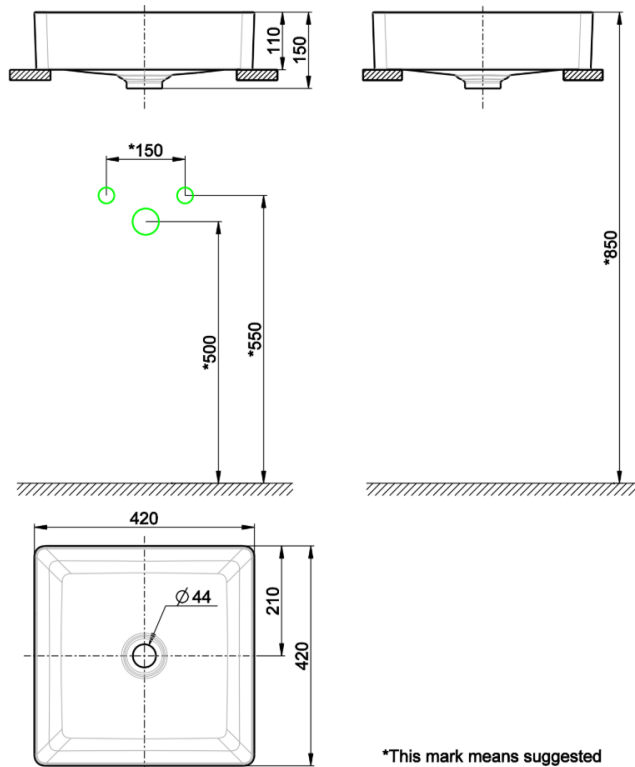

WASH BASINS

Product Drawing

American Standard

ACACIA SUPASLEEK VESSEL 420MM
WP-F411-WT

BUREAU VERITAS
Certification

อ่างล้างหน้าแบบวางบนเคาน์เตอร์ รุ่น อะคาเซีย ชูปาสลีด

• Unit : mm (มม.)

Remark: *The company reserves the right to change any of the details without prior notice.